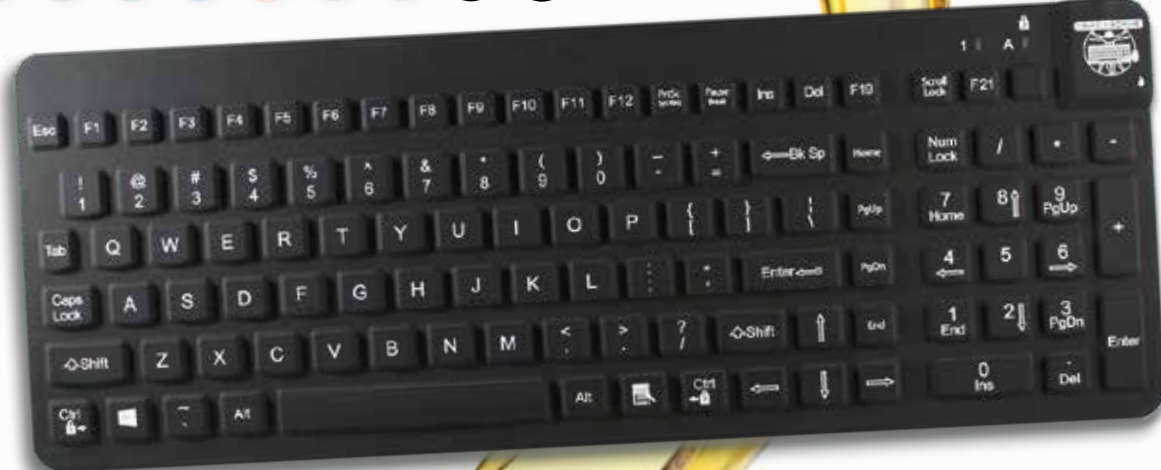

Kompaktowe klawiatury wodoszczelne

Slim Cool

Wodoszczelna, kompaktowa klawiatura w kolorze białym lub czarnym

ROZMIAR 30 X 14 X 1,5 CM

Slim Cool to najbardziej kompaktowa klawiatura silikonowa w naszej ofercie. Idealnie sprawdzi się wszędzie tam, gdzie liczy się oszczędność miejsca, a wprowadzanie danych liczbowych nie jest priorytetem. Na czas czyszczenia klawisze można zablokować. Aby maksymalnie ograniczyć rozmiary klawiatury, nie umieszczono na niej klawiszy numerycznych. Opcjonalnie: kabel o dopasowanej długości, wodoszczelna nakładka magnetyczna i wielopoziomowe podświetlenie.

Slim Cool Plus

Wodoszczelna klawiatura w formacie laptopowym, w kolorze białym lub czarnym

ROZMIAR 30 X 21 X 1,5 CM

Slim Cool Plus to silikonowa klawiatura w układzie laptopowym, wyposażona we wbudowany touchpad. Stanowi świetne rozwiązanie w środowiskach, gdzie nie ma miejsca na osobną myszkę. Jest całkowicie wodoszczelna i można zablokować ją na czas czyszczenia. Aby ograniczyć rozmiary klawiatury, nie umieszczono na niej klawiszy numerycznych. Opcjonalnie: kabel o dopasowanej długości, wodoszczelna nakładka magnetyczna i wielopoziomowe podświetlenie.

Olejooodporne mysz i klawiatura

Really O'Cool keyboard

Wodoszczelna, olejooodporna klawiatura w kolorze czarnym

ROZMIAR 38 X 14 X 1,5 CM

Tym, co wyróżnia klawiaturę Really O'Cool, jest jej odporność na oleiste substancje. To jedyne urządzenie wejściowe, które nadaje się do pracy w środowiskach przemysłowych narażonych na działanie agresywnych chemikaliów. Pomimo wzmocnionego designu na klawiaturze pisze się przyjemnie i komfortowo. Klawisze można zablokować, aby wyczyścić je wodą z mydłem. Opcjonalnie: kabel o dopasowanej długości i wodoszczelna nakładka magnetyczna.

Mighty O'Mouse

Wodoszczelna, olejooodporna mysz w kolorze czarnym

ROZMIAR 12,5 X 6,5 X 3,5 CM

Mighty O'Mouse to wodoszczelna, olejooodporna mysz wykonana z silikonu. Jej wzmocniona konstrukcja zapewnia odporność na wstrząsy i doskonale leży w dłoni.